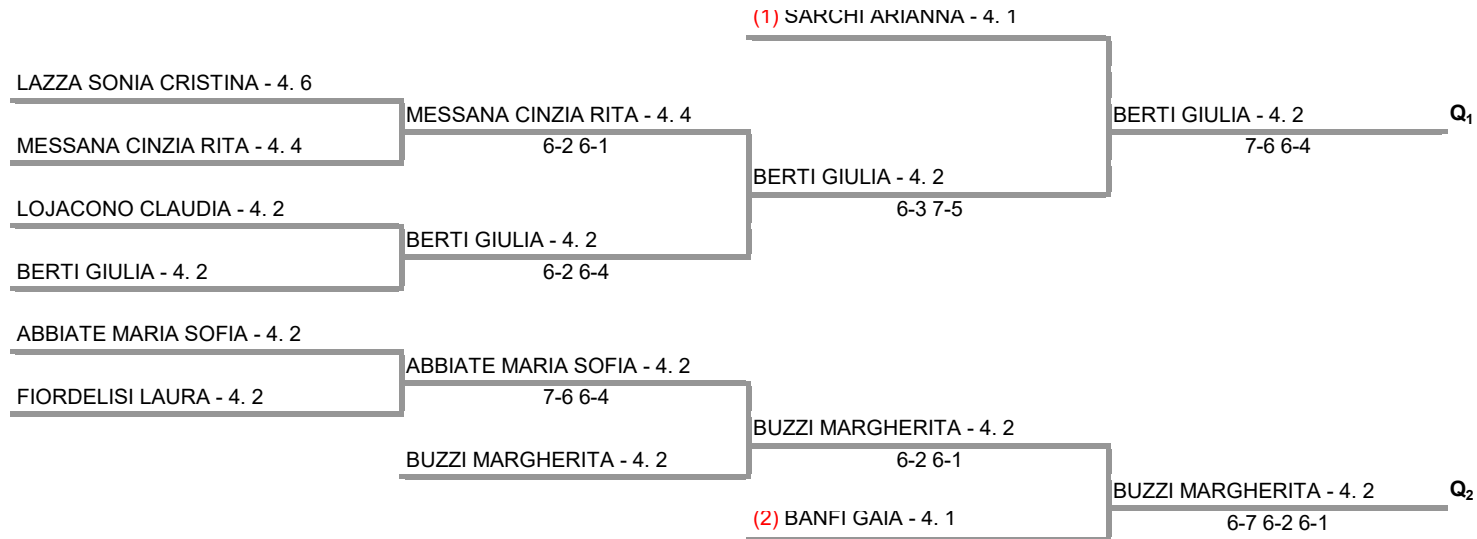

GFG SPORT SSD ARL - LOMB. 632 GFG OPEN MEDIOLANUM 3700 € - Malaspina Sporting Club
Torneo Femminile - Sezione 4°Cat

03/09/2016 - 17/09/2016 iscritti n° 9

Tabellone compilato il 01/09/2016 alle ore 19:00 e subito esposto
Il Giudice Arbitro: GAT3 LORENZO RAURATI, GAT1 FILIPPO STUCCHI